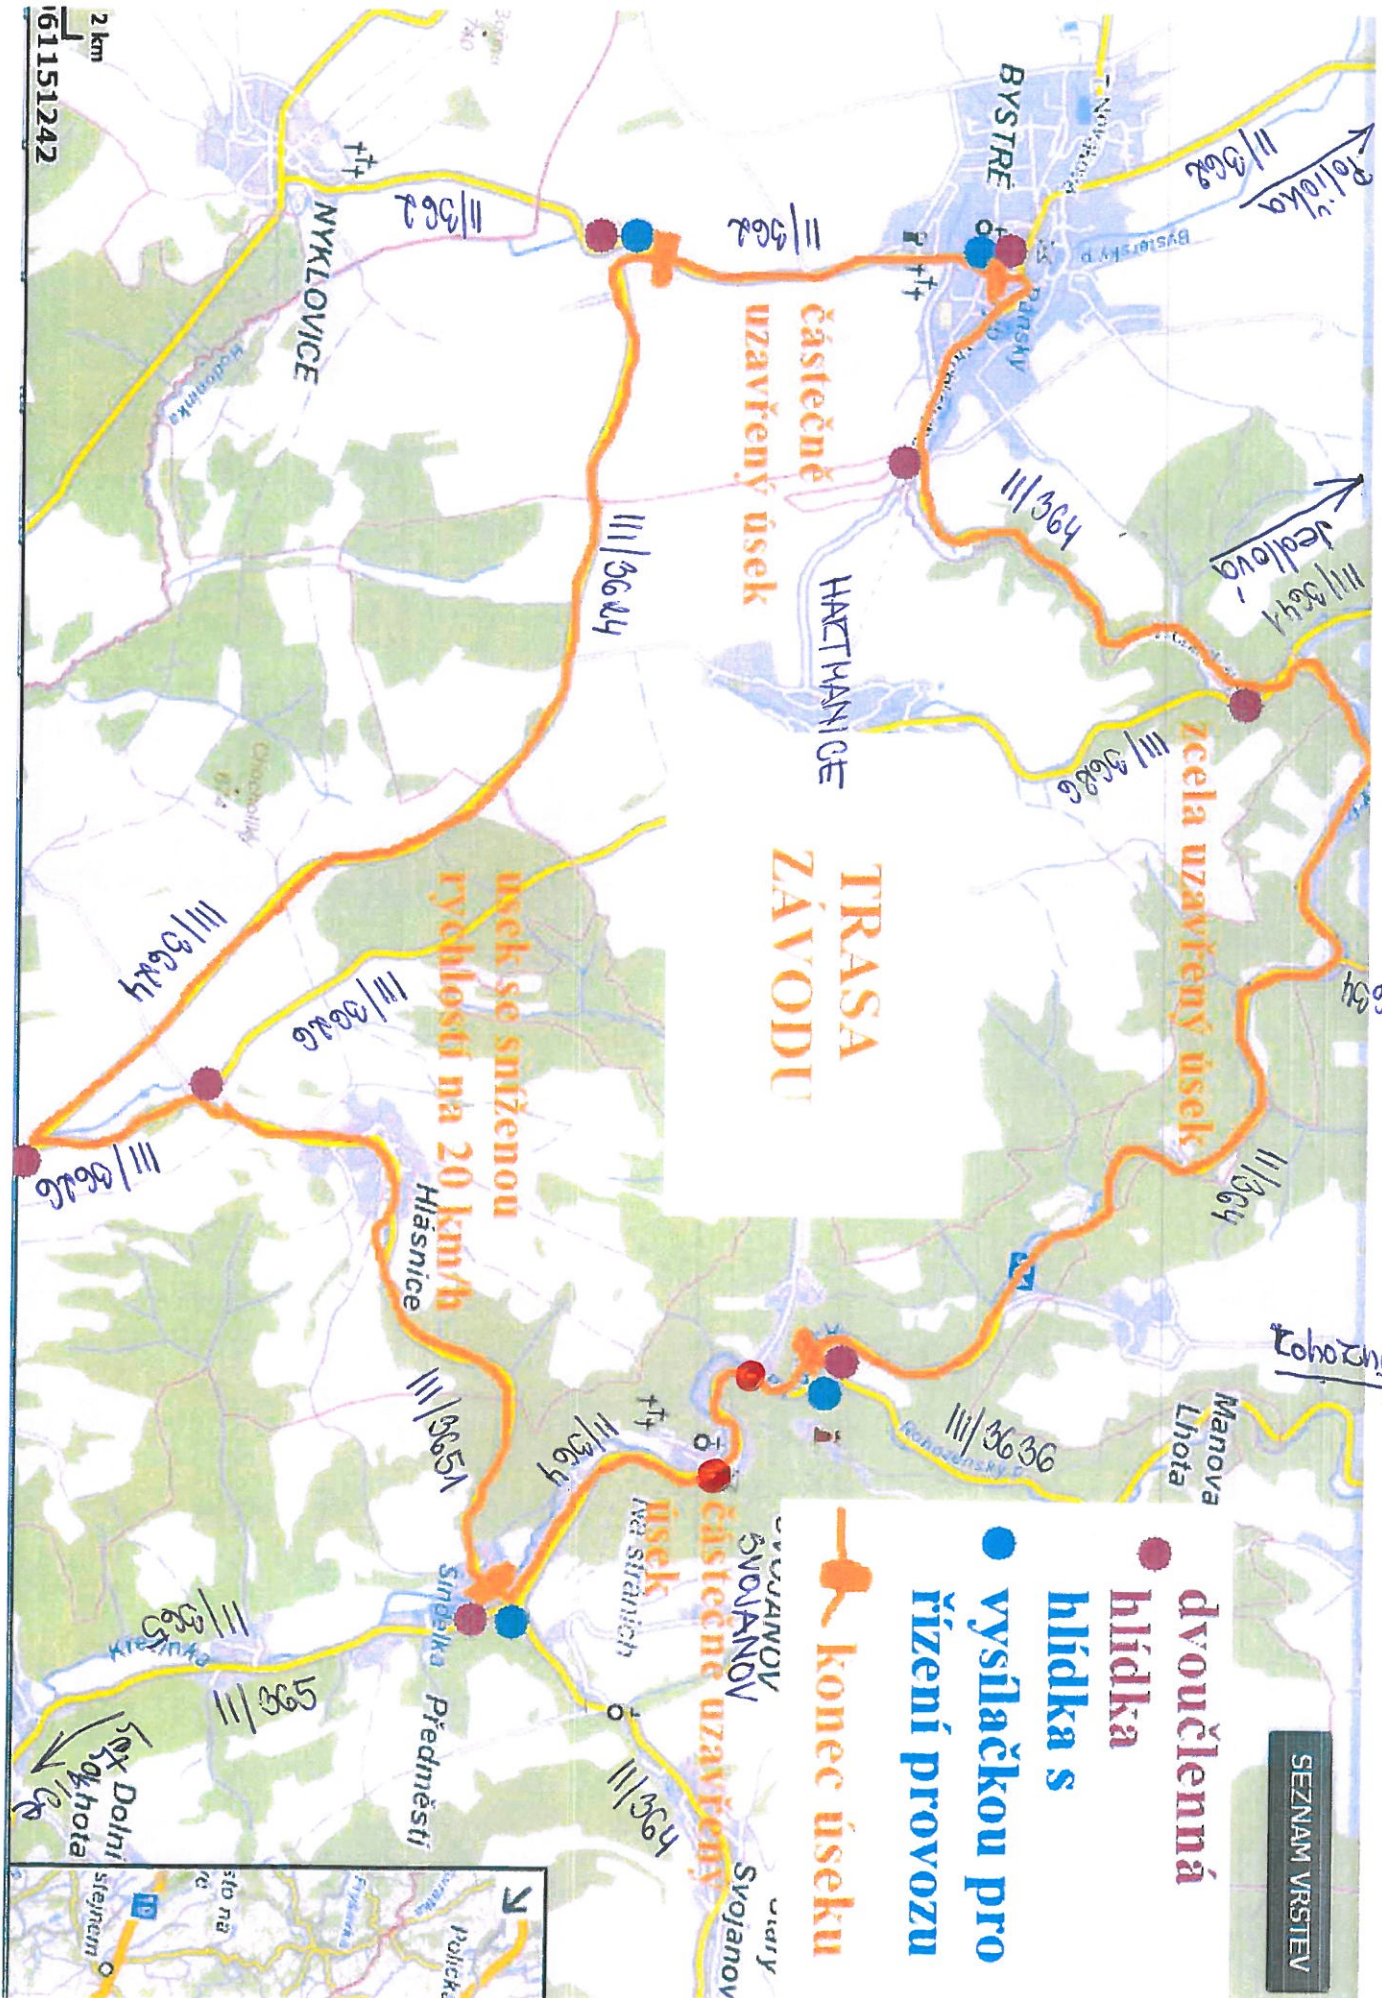

- dvoučlenná hlídka
- hlídka s vyslačkou pro řízení provozu

— konec úseku

TRASA ZÁVODU

částičně uzavřený úsek

zcela uzavřený úsek

úsek se sníženou rychlostí na 20 km/h

úsek na straních

2 km
161151242

TRPÍ

tohožna

delella

Policka